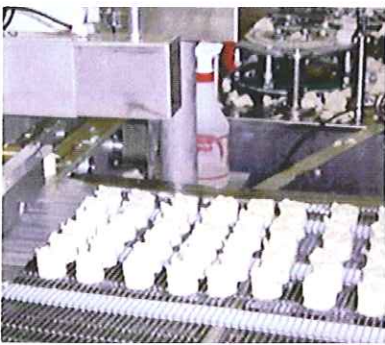

## 全自動焼売製造機

Automatic Shaomai Forming Machine

### 仕様/SPECIFICATIONS

能力：5,000～6,000個/毎時  
 電力：3相 200V 1.35kw  
 重量：550kg

Capacity : 5,000～6,000pcs/h  
 Power supply : 3-phase 200V, 1.35kw  
 Weight : 550kg

整列機  
S-6 LINE UP MACHINE

スノコ整列機  
S-400 TRAY LINE UP MACHINE