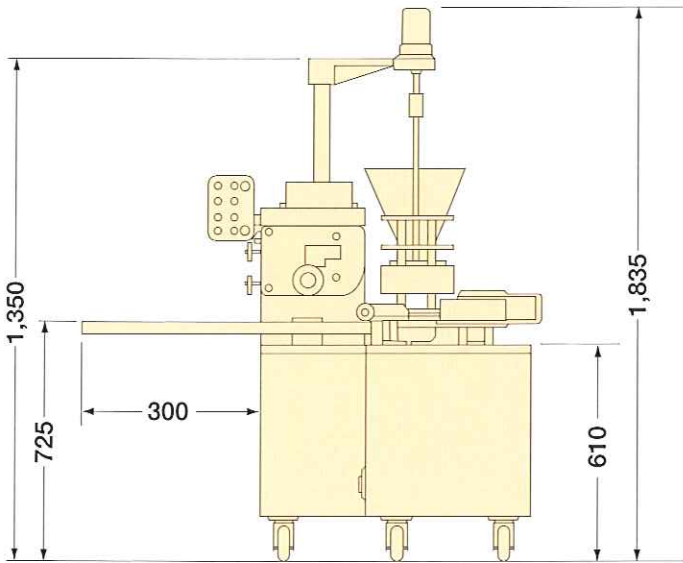

TOW-120N

全自動焼売製造機

Automatic Shaomai Forming Machine

仕様/SPECIFICATIONS

能力：5,000～6,000個/毎時
電力：3相 200V 1.35kw
重量：550kg

Capacity : 5,000～6,000pcs/h
Power supply : 3-phase 200V, 1.35kw
Weight : 550kg