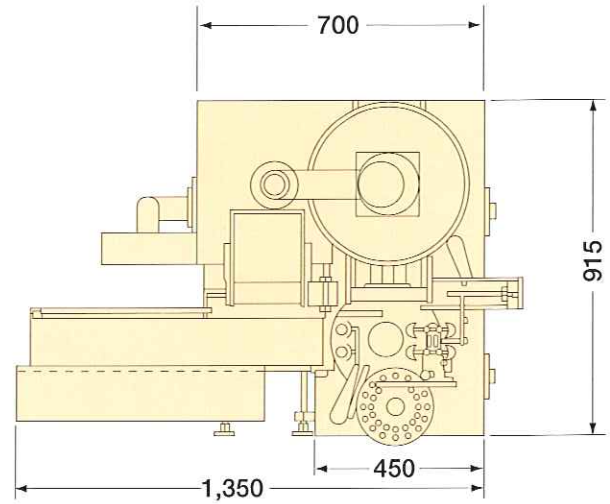

TOW-120N

全自動焼売製造機

Automatic Shaomai Forming Machine

仕様/SPECIFICATIONS

能力：5,000～6,000個/毎時
電力：3相 200V 1.35kw
重量：550kg

Capacity : 5,000～6,000pcs/h
Power supply : 3-phase 200V, 1.35kw
Weight : 550kg