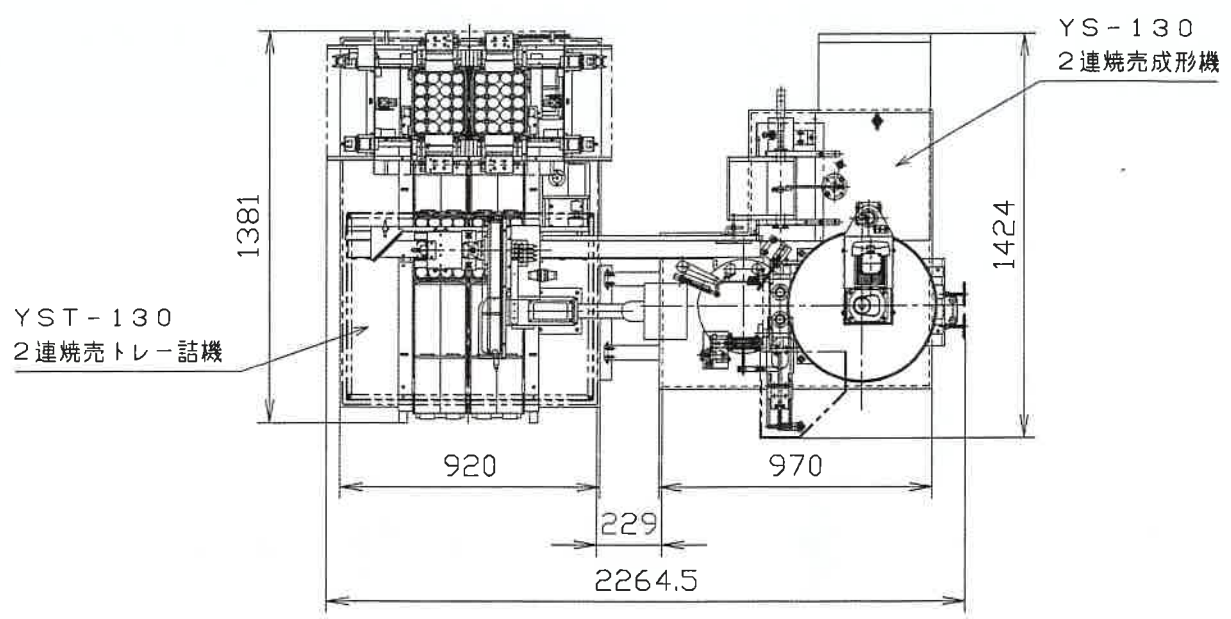

シューマイトレー詰機 YST-130 型

据付外形図

YATA 株式会社 矢田製作所

本社工場 〒661-0964 尼崎市神崎町 43-6
TEL. (06) 6499-4558 (代)
FAX. (06) 6499-4666
出雲工場 〒693-0043 出雲市長浜町 659-20
TEL. (0853) 28-1578

取扱店