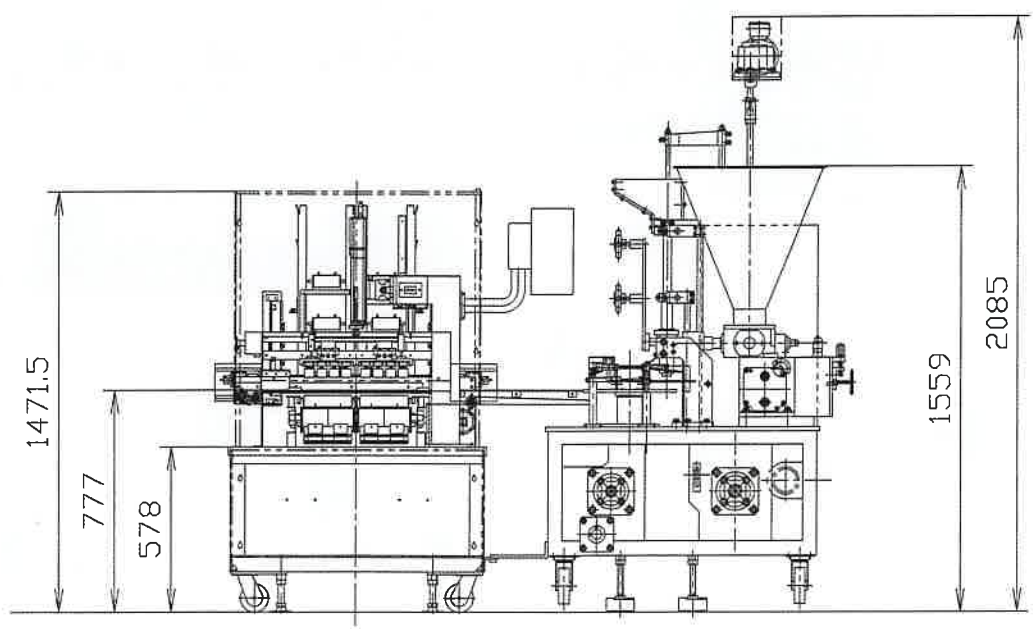

シューマイトレー詰機 YST-130 型

据付外形図

YATA 株式会社 矢田製作所

本社工場 〒661-0964 尼崎市神崎町 43-6
TEL. (06) 6499-4558 (代)
FAX. (06) 6499-4666
出雲工場 〒693-0043 出雲市長浜町 659-20
TEL. (0853) 28-1578

取扱店