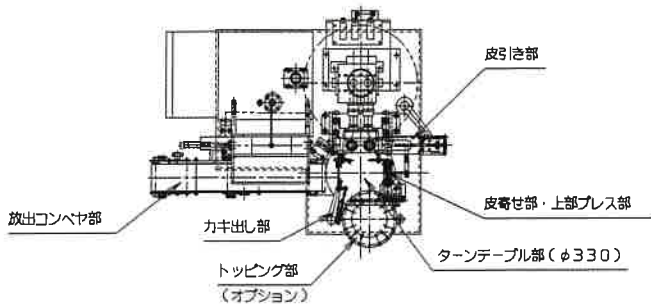

YATA

シューマイ成形機

YS-130 型

毎時 8,000 個のスピード成形

YS-130 型 仕様

- 生産能力：8000 個/時
- 使用電源：AC200V
- 使用電力：約 1.6kw
- 機械寸法：1106L×1416.5W×2000H
- 重量：約 650kg

成形部

充填部

シューマイ成形機 YS -130 型

〈平面図〉

■YS -130 型 仕様

生産能力	8000個/時
使用電源	AC200V
使用電力	約 1.6kw
機械寸法	1106L × 1416.5W × 2000H
重量	約 650kg

〈正面図〉

〈側面図〉

YATA 株式会社 矢田製作所

本社工場 〒661-0964 尼崎市神崎町 43-6
 TEL. (06) 6499-4558 (代)
 FAX. (06) 6499-4666
 出雲工場 〒693-0043 出雲市長浜町 659-20
 TEL. (0853) 28-1578