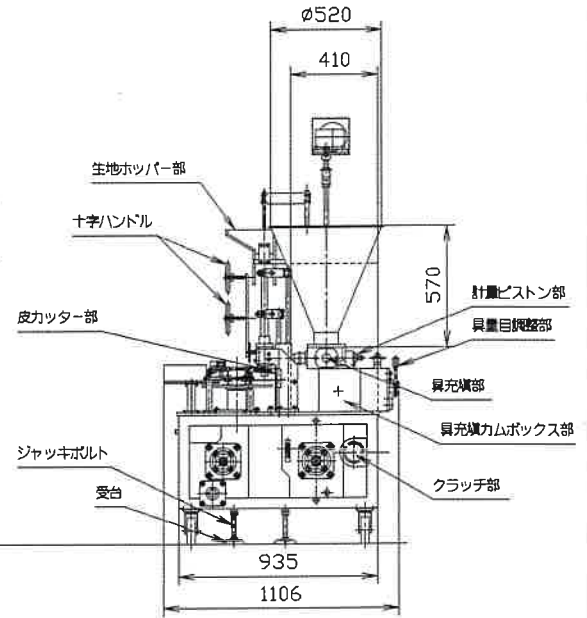

YATA

シューマイ成形機

YS-130 型

毎時 8,000 個のスピード成形

YS-130 型 仕様

- 生産能力：8000 個/時
- 使用電源：AC200V
- 使用電力：約 1.6kw
- 機械寸法：1106L×1416.5W×2000H
- 重量：約 650kg

成形部

充填部

シューマイ成形機 YS -130 型

〈平面図〉

■YS -130 型 仕様

生産能力	8000個/時
使用電源	AC200V
使用電力	約 1.6kw
機械寸法	1106L × 1416.5W × 2000H
重量	約 650kg

〈正面図〉

〈側面図〉

YATA 株式会社 矢田製作所

本社工場 〒661-0964 尼崎市神崎町 43-6
 TEL. (06) 6499-4558 (代)
 FAX. (06) 6499-4666
 出雲工場 〒693-0043 出雲市長浜町 659-20
 TEL. (0853) 28-1578