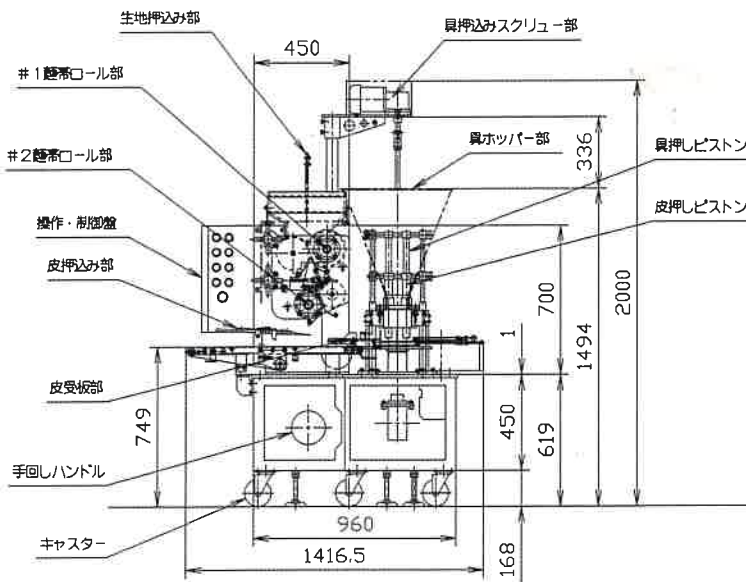

YATA

シューマイ成形機

YS-130 型

毎時 8,000 個のスピード成形

YS-130 型 仕様

- 生産能力：8000 個/時
- 使用電源：AC200V
- 使用電力：約 1.6kw
- 機械寸法：1106L×1416.5W×2000H
- 重量：約 650kg

成形部

充填部

シューマイ成形機 YS -130 型

〈平面図〉

■YS -130 型 仕様

生産能力	8000個/時
使用電源	AC200V
使用電力	約 1.6kw
機械寸法	1106L × 1416.5W × 2000H
重量	約 650kg

〈正面図〉

〈側面図〉

YATA 株式会社 矢田製作所

本社工場 〒661-0964 尼崎市神崎町 43-6
 TEL. (06) 6499-4558 (代)
 FAX. (06) 6499-4666
 出雲工場 〒693-0043 出雲市長浜町 659-20
 TEL. (0853) 28-1578